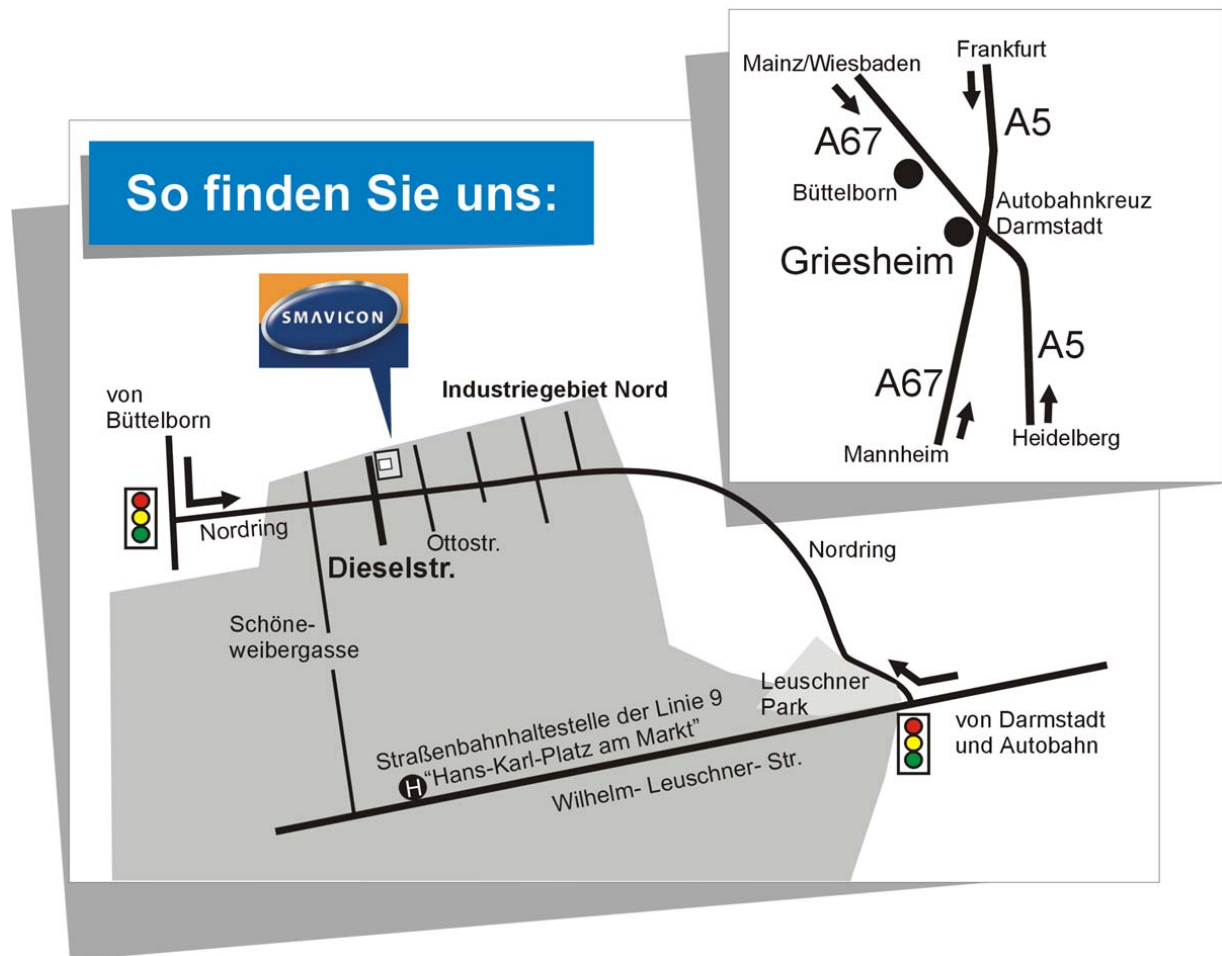

## WEGBESCHREIBUNG

### Über die A5/A67 oder von Darmstadt kommend

- Ausfahrt "Griesheim/Darmstadt" (Autobahnkreuz Darmstadt)
- weiter Richtung Griesheim
- 1.Ampel in Griesheim rechts in Richtung **Industriegebiet Nord** fahren (ca. 2km)
- im Industriegebiet rechts in die Dieselstraße einbiegen
- Hausnummer 13 auf der rechten Seite

### Über Büttelborn

- an der Ampel links in Richtung Industriegebiet Nord abbiegen
- links in die Dieselstraße einbiegen
- Hausnummer 13 auf der rechten Seite

### Mit der Straßenbahn

- mit der Linie 9 Richtung Griesheim bis zur Haltestelle "Hans-Karl-Platz am Markt"
- nach dem Ausstieg Richtung Schöne-weibergasse gehen.
- rechts in den Nordring einbiegen
- nächste links in die Dieselstraße einbiegen
- Hausnummer 13 auf der rechten Seite
- insgesamt 15 min. Fußweg